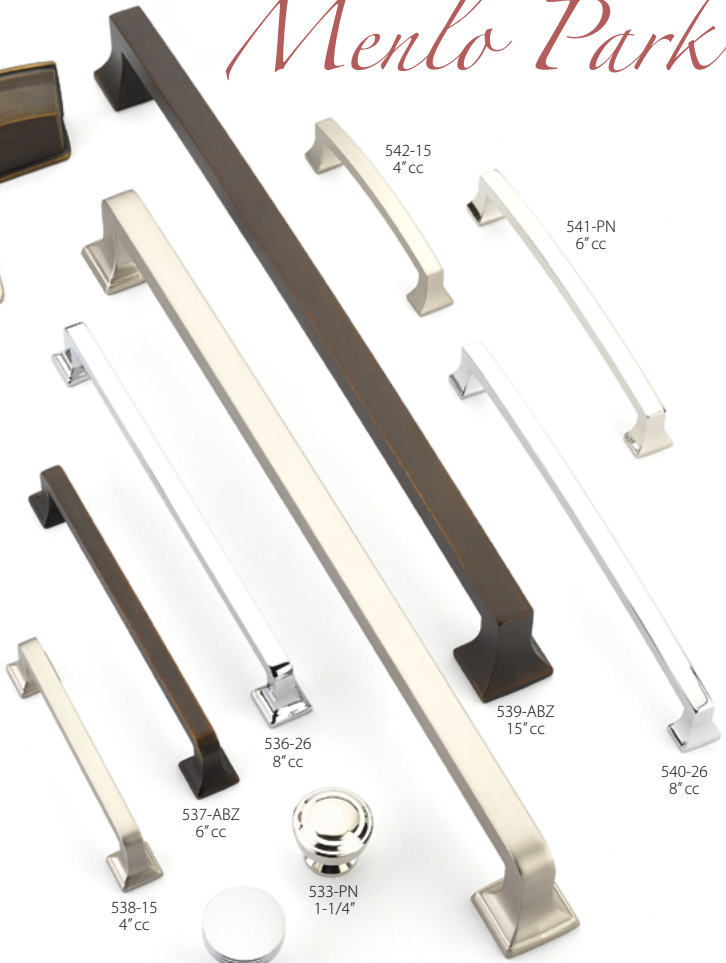

# Menlo Park

534-ABZ  
3-1/2" cc

534-15  
3-1/2" cc

530-ABZ  
1-1/4"

531-15  
1-1/4"

542-15  
4" cc

541-PN  
6" cc

536-26  
8" cc

539-ABZ  
15" cc

540-26  
8" cc

537-ABZ  
6" cc

533-PN  
1-1/4"

538-15  
4" cc

532-26  
1-1/4"

535-15  
15" cc