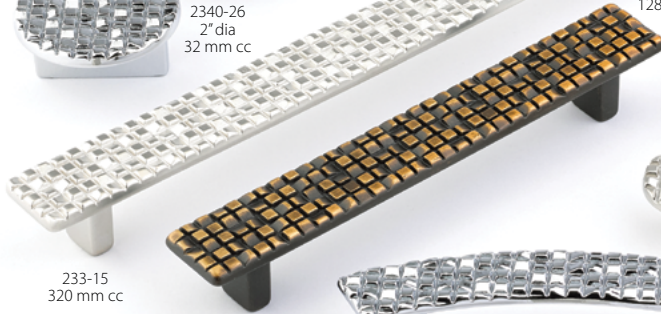

322-26-CL  
224 mm cc

318-26-CL  
320 mm cc

317-15-CL  
160 mm cc

321-15-CL  
160 mm cc

316-15-CL  
128 mm cc

# Mosaic

234-FAB  
1-7/8"  
32 mm cc

234-15  
1-7/8"  
32 mm cc

2340-FAB  
2" dia  
32 mm cc

2340-26  
2" dia  
32 mm cc

236-26  
128 mm cc

236-FAB  
128 mm cc

237-15  
32 mm cc

235-26  
32 mm cc

233-15  
320 mm cc

2370-15  
1-1/8"

235-FAB  
32 mm cc

2360-15  
96 mm cc

2360-26  
96 mm cc

2370-26  
1-1/8"

# Skylevale

300-MSV  
1/2" x 1/2"

299-BC  
1/2" x 1/2"

299-15  
1/2" x 1/2"

305-BC  
128/160 mm cc

302-MSV  
128/160 mm cc

302-15  
128/160 mm cc

305-MSV  
128/160 mm cc