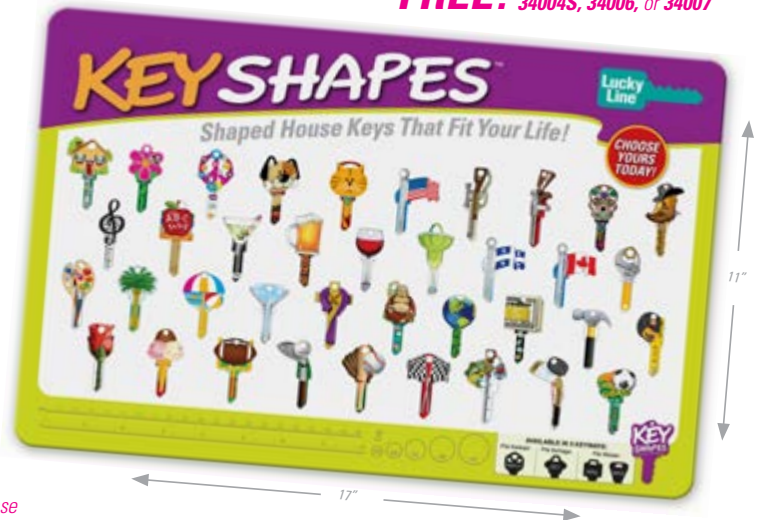

### Counter Mat

Item No: LLP MAT KEYS

**FREE!** with purchase of 34004, 34004S, 34006, or 34007

### SIGN

Item No: LLP SIGN KEYS

**FREE!** with purchase  
of 34007E

**ORDER TODAY!  
800-654-6409**

**MERCHANDISING & DISPLAYS\***

**2-PANEL  
WALL  
DISPLAY**

**Item No: 34006**  
48 SKUs, 240 pcs.

5ea. Kwikset,  
5ea. Schlage