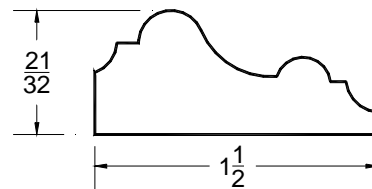

1 3/8" DOORLITE MLDG

STANDARD DOORLITE
MULLION

LOUVER MULLION

FLUSH DOORLITE
MOULDING #300

PLANT MLDG #202

PLANT MLDG #203

PLANT MLDG #204

FLUSH MLDG #310