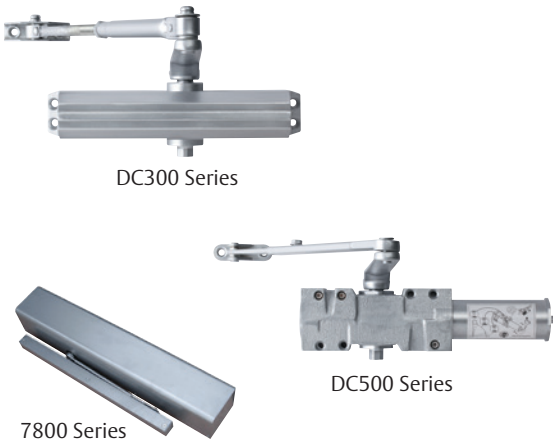

DC300, DC500, 7800 Series Door Closers & Operators

Catalog Description	Express Part Number	Quantity
Aluminum Door Closers Size 1-4	AXU-DC314.AL	
	AXU-DC314.DBZ	
	AXU-DC314-1.AL	
	AXU-DC314-1.DBZ	
Aluminum Door Closers Size 2-5	AXU-DC325.AL	
	AXU-DC325.DBZ	
	AXU-DC325-1.AL	
	AXU-DC325-1.DBZ	
Aluminum Door Closers Size 1-6	AXU-DC516.AL	
	AXU-DC516.DBZ	
	AXU-DC516-1.AL	
	AXU-DC516-1.DBZ	
	AXU-DC516-2.AL	
	AXU-DC516-2.DBZ	
	AXU-DC516-3.AL	
AXU-DC516-3.DBZ		
Power Door Operators	X7814U.AL	
	X7836U.AL